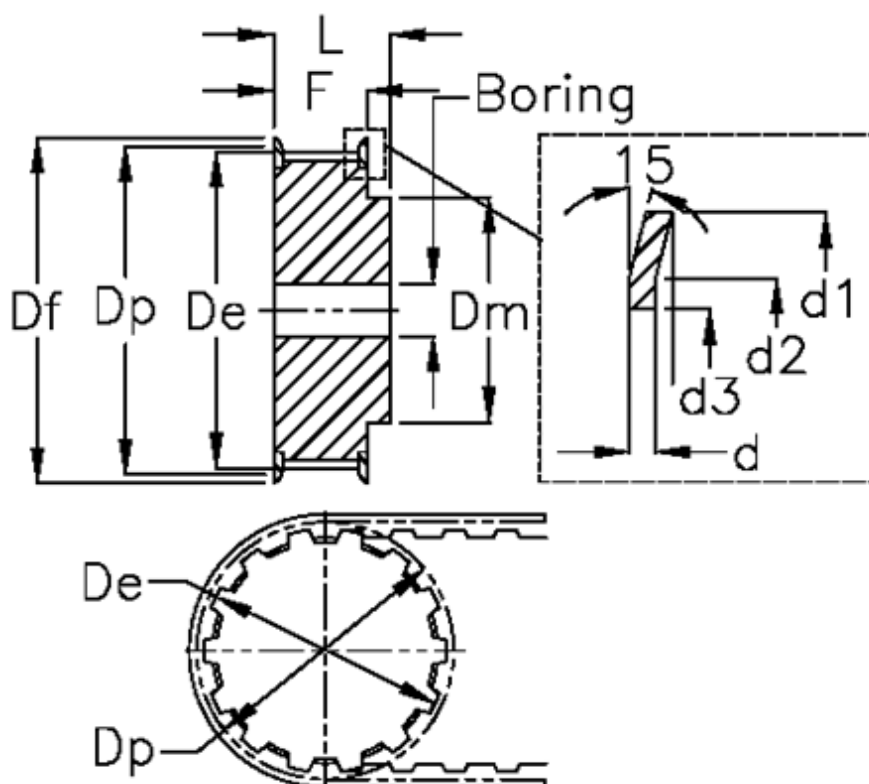

Varenummer: 604147018075
 Beskrivelse: Tandremskive med nav
 18 L 075

Mål

Bredde = L 075	Dm = 40	Vægt = 0.51
d = 1.5	Dp = 54.57	
d1 = 60	F = 25	
d2 = 57	Flangetype = F22	
d3 = 47	Forboring = 10	
De = 53.81	L = 32	
Deling = 3/8"	Max boring = 24	
Df = 60	Tandantal = 18	